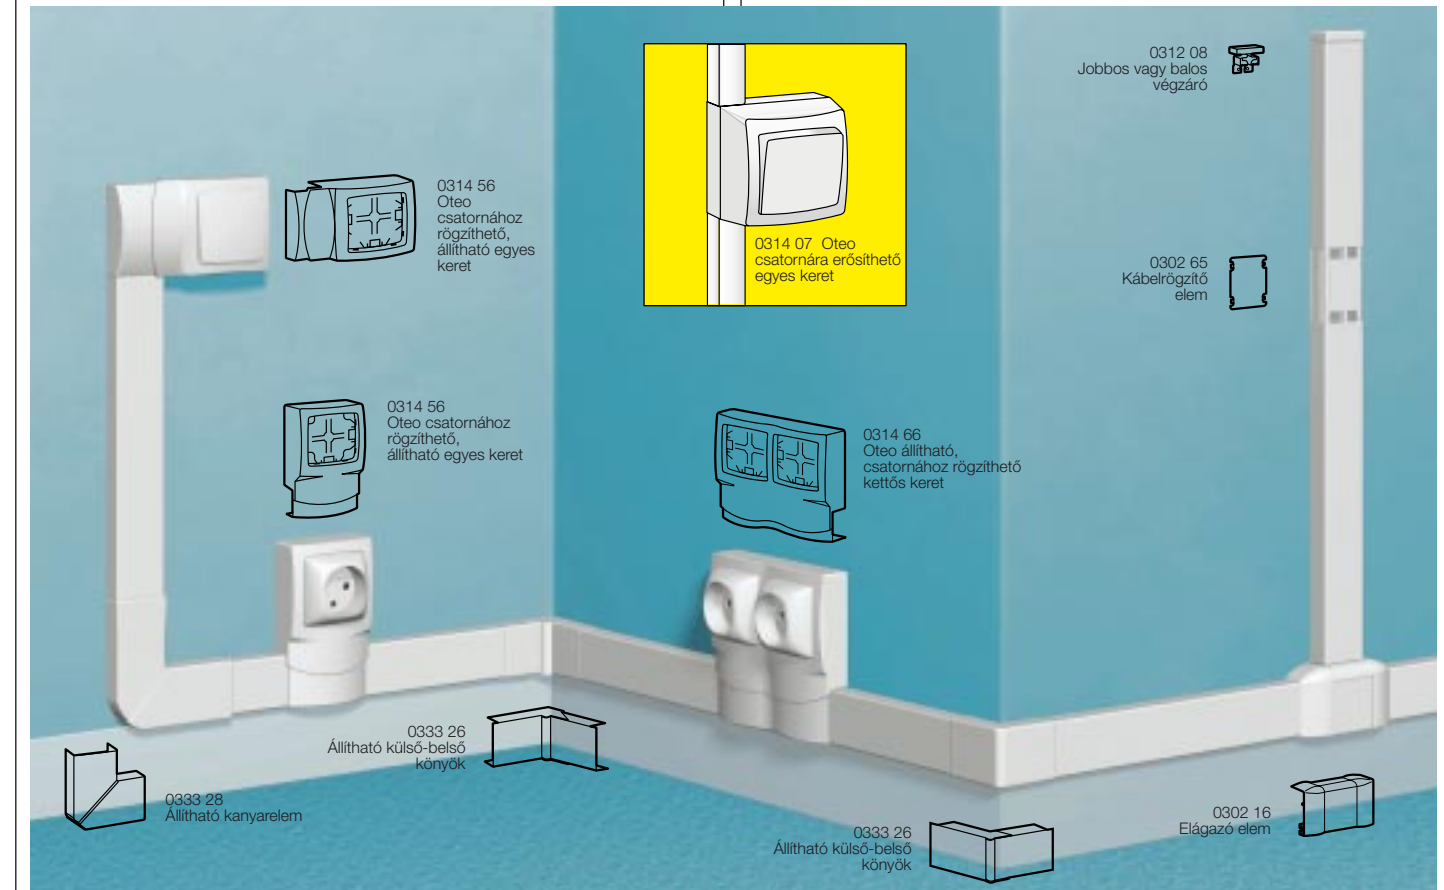

**DLP mini csatorna
40 x 16 mm**

**DLP mini csatorna
40 x 16 mm**

Csom.	Kat.szám	Mini csatornák
	fehér	Hossz: 2,10 m, Fedéllel szállítva Válaszfalal
48⁽¹⁾	40 x 16 0300 21	Válaszfal nélkül
48⁽¹⁾	0300 22	Válaszfal nélkül
Kiegészítő elemek		
10	0302 80	Jobbos vagy balos végzáró
10	0302 81	Külső-belső könyök
10	0302 83	Kanyar elem
10	0302 16	Elágazó elem
120/90	0302 65	Kábelrögzítő elem
Távartó		
30⁽¹⁾	barna 0306 77	Hossz: 2,10 m 0300 21/22 kat.számú csatornákhöz padlószegélyre szereléshez
Kötődobozok		
10	0303 16	75 x 75 x 35 mm
10	0303 26	110 x 110 x 50 mm
20	0312 10	Sorkapocs 4 darab 4 mm²-es csatlakozással 0303 16 kat.számú kötődobozban és 0920 00/10 ill. 0921 10 kat.számú Plexo dobozokban helyezhető el

Csom.	Kat.szám	Rögzítőkeretek
Oteo szerelvényekhez Vízszintesen és függőlegesen is használhatók Állítható, csatornához rögzíthető egyes keret Állítható, csatornához rögzíthető kettős keret Csatornára erősíthető egyes keret		
10	0314 08	Állítható, csatornához rögzíthető egyes keret
10	0314 18	Állítható, csatornához rögzíthető kettős keret
10	0314 19	Csatornára erősíthető egyes keret
5	0304 13	Normál rögzítési távolságú süllyesztett szerelvényekhez
Csatlakozás világítótestekhez		
10	0303 06	Lámpa rögzítőtálp
135⁽¹⁾	0306 67	Bekötő elem Hossz: 3 m
135⁽¹⁾	0306 69	Csatlakozó kábel

(1) Egy gyűjtőcsomagoláshoz számlázott folyóméterhossz (a 2,10 m-es szálatat 2 m-nek számlázzák)