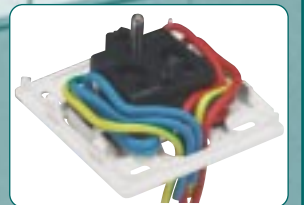

Szerelje fel anélkül, hogy szét szerelné

A szerelvényeket félig szétpattintva szállítjuk. Felhelyezés előtt nem kell szét szerelnie őket

Csavarozza fel gyorsan!

Tetszés szerint használhat lapos, kereszt vagy pozidrive csavarhúzót az Oteohoz. A szerelvények kicsavart bekötőcsavarokkal kerülnek forgalomba.

Vezesse a kábeleket egyszerűen

Ezentúl maximális hely áll rendelkezésére ahhoz, hogy a mechanizmushoz elvezesse a kábeleket. Nehézség nélkül, egyszerűen szerelhető.

Oteo™ + mini DLP tökéletes kapcsolat

Az Oteo tökéletesen illeszthető a mini DLP kábelcsatornához. Könnyű kiválasztani, könnyű felszerelni, esztétikus, garantált időmegtakarítás minden szerelésnél. Biztosíték a munka tökéletes befejezésére.

EGY KERET TÖBBFÉLE CSATORNÁHOZ

A speciális, állítható mini DLP keret lehetővé teszi, hogy az Oteo bármely szélességű mini kábelcsatornához egyetlen kerettel illeszthető legyen.

A keret belsejében található állítható rendszer lehetővé teszi a megfelelő szélesség beállítását.