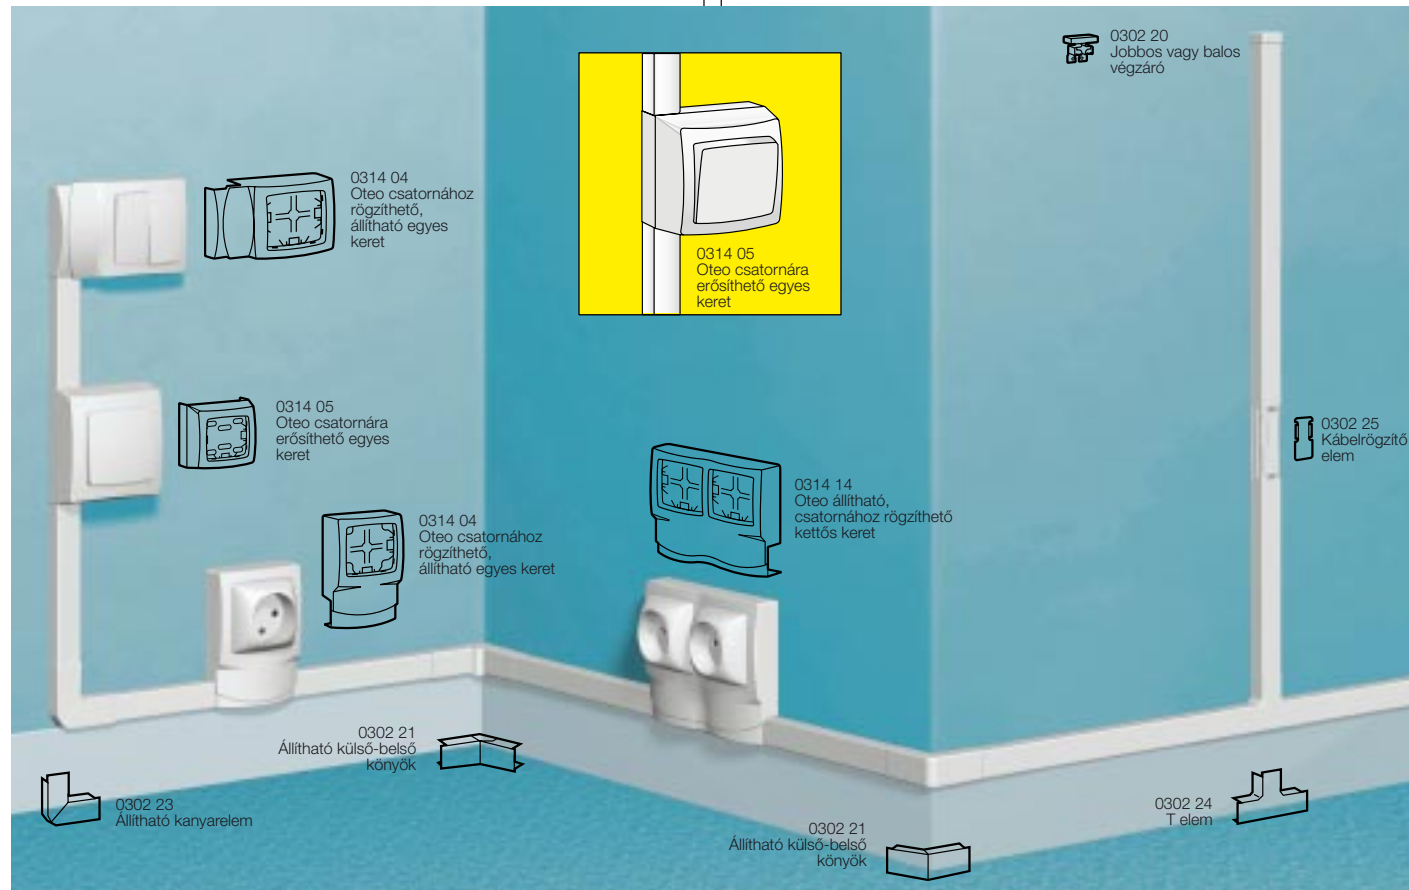

DLP mini csatorna 20 x 12,5 mm

DLP mini csatorna 20 x 12,5 mm