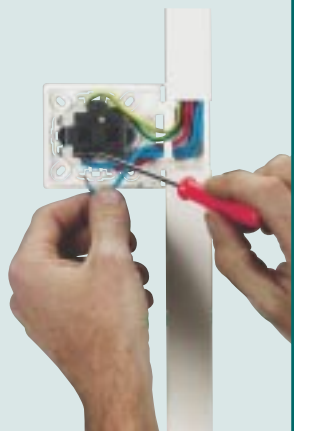

Vezesse a kábeleket egyszerűen

Ezentúl maximális hely áll rendelkezésére ahhoz, hogy a mechanizmushoz elvezesse a kábeleket. Nehézség nélkül, egyszerűen szerelhető.

Oteo™ + mini DLP tökéletes kapcsolat

Az Oteo tökéletesen illeszthető a mini DLP kábelcsatornához. Könnyű kiválasztani, könnyű felszerelni, esztétikus, garantált időmegtakarítás minden szerelésnél. Biztosíték a munka tökéletes befejezésére.

EGY KERET TÖBBFÉLE CSATORNÁHOZ

A speciális, állítható mini DLP keret lehetővé teszi, hogy az Oteo bármely szélességű mini kábelcsatornához egyetlen kerettel illeszthető legyen.

A keret belsejében található állítható rendszer lehetővé teszi a megfelelő szélesség beállítását.

Az Oteo kerete egyetlen mozdulattal beállítható a megfelelő csatornaszélességre.

→ Látogasson el honlapunkra!

www.legrand.hu

UGYANAZ A KERET VÍZSZINTESEN ÉS FÜGGŐLEGESEN

Szimmetrikus formájának köszönhetően az Oteo keret vízszintesen és függőlegesen is felszerelhető. Az Oteoval tehát kevesebb, különböző keretet kell használnia, gyorsabban és kényelmesebben dolgozhat.

Egyszerű kezelés
A mechanizmus minden irányban tetszőlegesen állítható és könnyen rögzíthető.

SZABAD MARAD A KEZE A KÁBELEZÉSHEZ

A keret pattintással illeszkedik a csatornához, anélkül hogy ezzel véglegesen rögzítenénk. Így mindkét keze szabad marad a csavarozáshoz és a kábelezéshez. A hátlap ovális rései lehetővé teszik a tökéletes felszerelést, további lyukak fúrása nélkül.