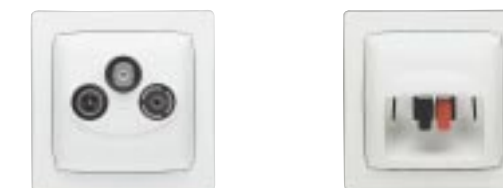

Oteo™
komplett szerelvények

0860 42

0860 39

TV-RD-SAT csatlakozóaljzatok

Csom.	Kat.szám	TV-RD-SAT csatlakozóaljzatok
		fehér RAL 9010
10	0860 42	TV csatlakozókhöz, 5-68 / 120-862 MHz Rádiócsatlakozókhöz, 87,5-108 MHz SAT csatlakozókhöz, 950-2150 MHz TV-RD-SAT - végzáró Kicsatolási csillapítás <math>\leq 2</math> db Negyedfordulatos bekötéssel Koaxiális kábelhez

Hangszórócsatlakozó-aljzatok

10	0860 39	HiFi hangszóró - csatlakozóaljzat, csíptető (2 db szorító csatlakozóval)
10	0512 01	szorító a 0861 39-hez

Telefon-csatlakozóaljzat

10	0860 43	1xRJ 11 - 4 pólusú

Informatikai csatlakozóaljzat

300 MHz Cat. 5300 MHz Cat. 5

10	0860 41	1xRJ 45 - Cat 5. UTP