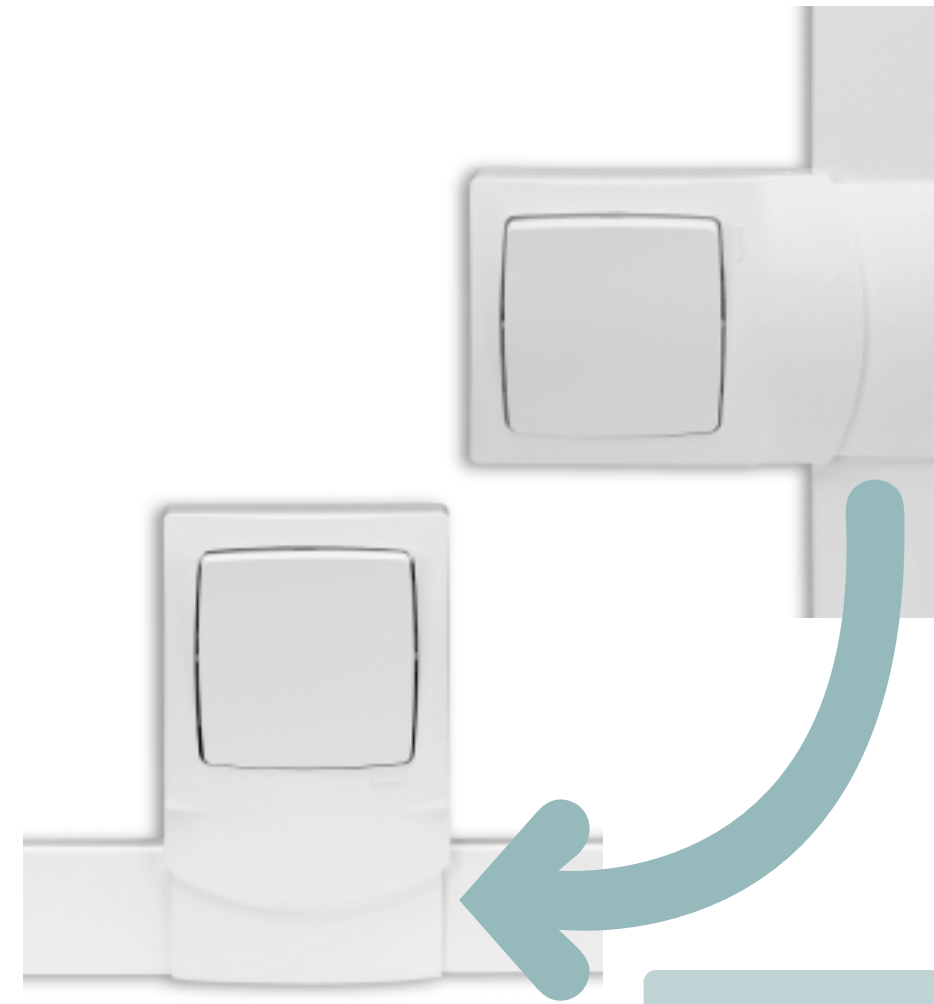

Vezesse a kábeleket egyszerűen

Ezentúl maximális hely áll rendelkezésére ahhoz, hogy a mechanizmushoz elvezesse a kábeleket. Nehézség nélkül, egyszerűen szerelhető.

Oteo™ + mini DLP tökéletes kapcsolat

Az Oteo tökéletesen illeszthető a mini DLP kábelcsatornához. Könnyű kiválasztani, könnyű felszerelni, esztétikus, garantált időmegtakarítás minden szerelésnél. Biztosíték a munka tökéletes befejezésére.

EGY KERET TÖBBFÉLE CSATORNÁHOZ

A speciális, állítható mini DLP keret lehetővé teszi, hogy az Oteo bármely szélességű mini kábelcsatornához egyetlen kerettel illeszthető legyen.

A keret belsejében található állítható rendszer lehetővé teszi a megfelelő szélesség beállítását.

Az Oteo kerete egyetlen mozdulattal beállítható a megfelelő csatornaszélességre.

→ Látogasson el honlapunkra!

www.legrand.hu

UGYANAZ A KERET VÍZSZINTESEN ÉS FÜGGŐLEGESEN

Szimmetrikus formájának köszönhetően az Oteo keret vízszintesen és függőlegesen is felszerelhető. Az Oteoval tehát kevesebb, különböző keretet kell használnia, gyorsabban és kényelmesebben dolgozhat.

Egyszerű kezelés
A mechanizmus minden irányban tetszőlegesen állítható és könnyen rögzíthető.

SZABAD MARAD A KEZE A KÁBELEZÉSHEZ

A keret pattintással illeszkedik a csatornához, anélkül hogy ezzel véglegesen rögzítenénk. Így mindkét keze szabad marad a csavarozáshoz és a kábelezéshez. A hátlap ovális rései lehetővé teszik a tökéletes felszerelést, további lyukak fúrása nélkül.