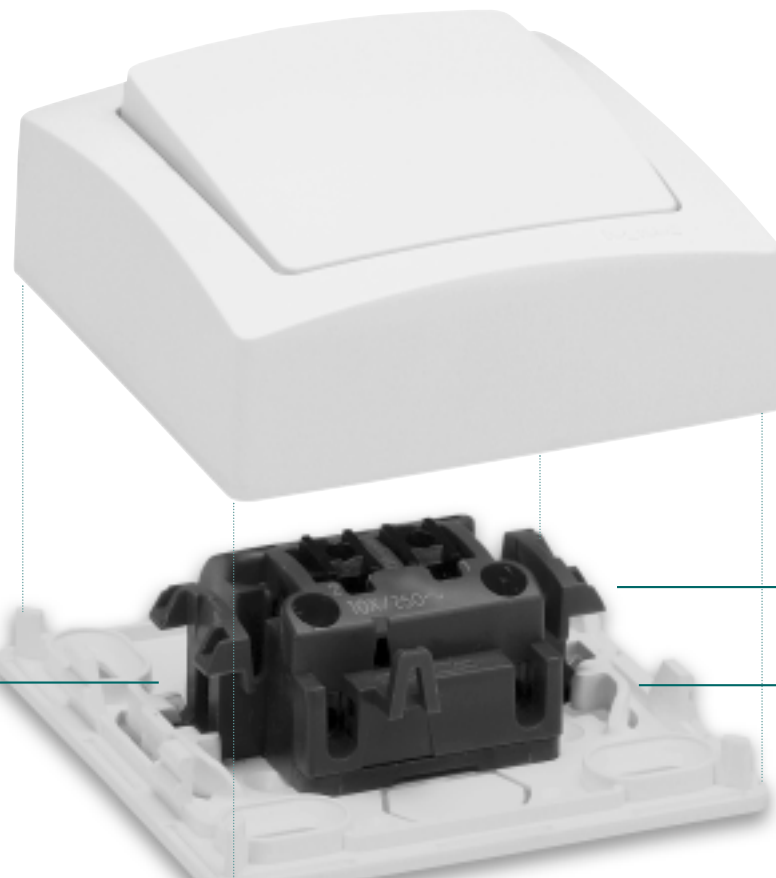

Mindhárom mini csatornamélységhez (12,5, 16, 20 mm) egyetlen, szélesség szerint állítható keret (20, 32, 40 mm).

C

KIVÁGÁS NÉLKÜL, PROBLÉMAMENTÉSEN

A speciális DLP Oteo keret a csatorna kivágása nélkül alkalmazható. Vízszintesen és függőlegesen is felszerelhető.

LEGNAGYOBB KÁBELEZÉSI TÉRFOGAT

Az Oteo szét szerelésekor a falon kívüli szerelvények között példátlanul nagy kábelezési térfogat tárul elénk; több hely, mely nagyobb kényelmet biztosít a bekötés során. Vége a túl rövid kábelek visszahúzására fordított időpocsékolásnak.