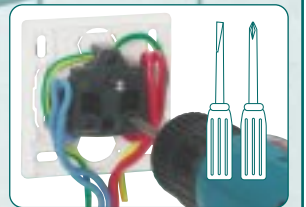

Szerelje fel anélkül, hogy szét szerelné

A szerelvényeket félig szétpattintva szállítjuk. Felhelyezés előtt nem kell szét szerelnie őket

Csavarozza fel gyorsan!

Tetszés szerint használhat lapos, kereszt vagy pozidrive csavarhúzót az Oteohoz. A szerelvények kicsavart bekötőcsavarokkal kerülnek forgalomba.

Vezesse a kábeleket egyszerűen

Ezentúl maximális hely áll rendelkezésére ahhoz, hogy a mechanizmushoz elvezesse a kábeleket. Nehézség nélkül, egyszerűen szerelhető.

Oteo™ + mini DLP tökéletes kapcsolat

Az Oteo tökéletesen illeszthető a mini DLP kábelcsatornához. Könnyű kiválasztani, könnyű felszerelni, esztétikus, garantált időmegtakarítás minden szerelésnél. Biztosíték a munka tökéletes befejezésére.

EGY KERET TÖBBFÉLE CSATORNÁHOZ

A speciális, állítható mini DLP keret lehetővé teszi, hogy az Oteo bármely szélességű mini kábelcsatornához egyetlen kerettel illeszthető legyen.

A keret belsejében található állítható rendszer lehetővé teszi a megfelelő szélesség beállítását.