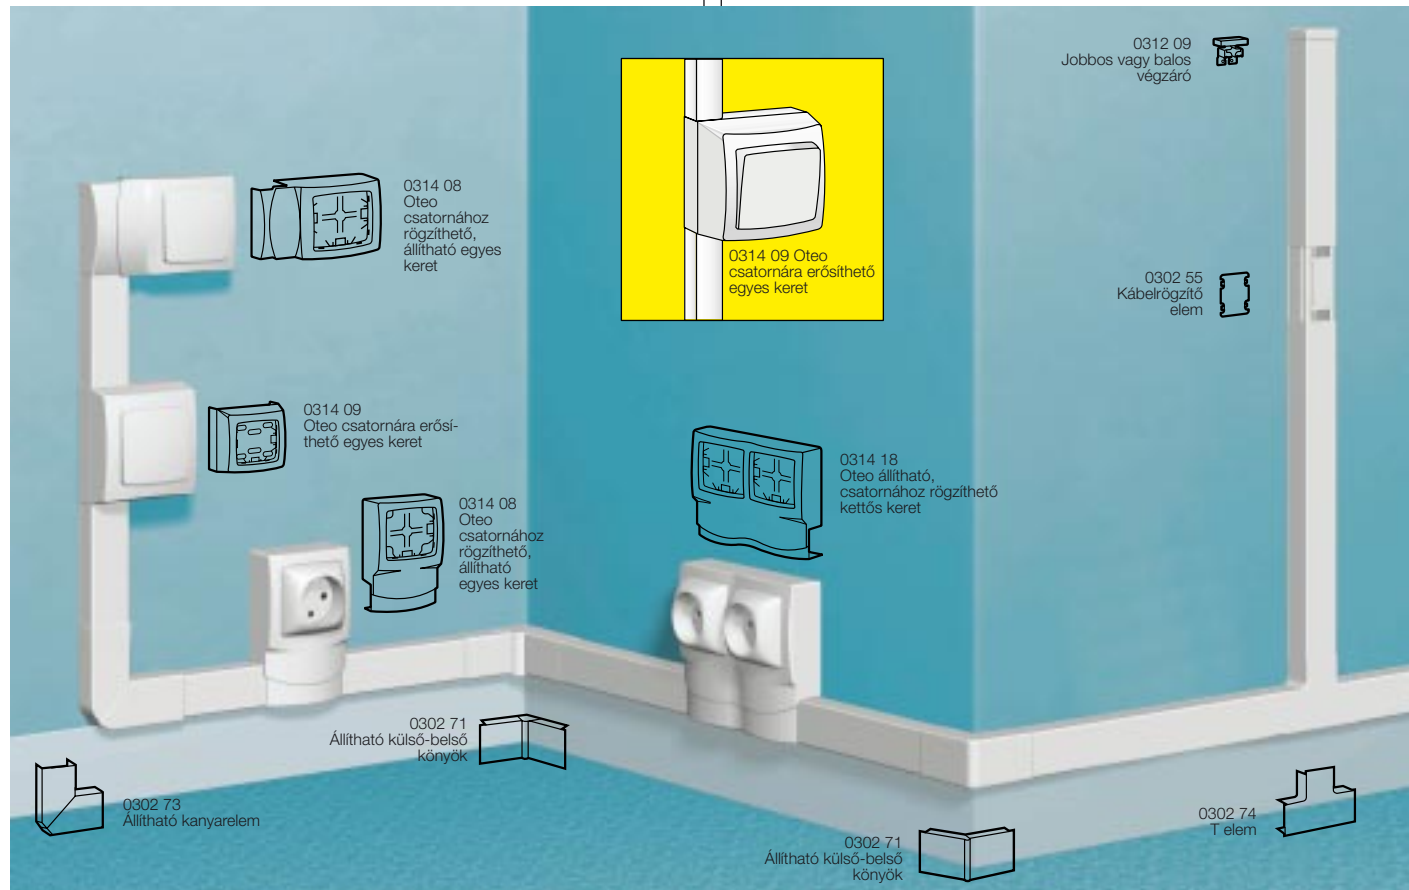

**DLP mini csatorna
32 x 20 mm és 40 x 20 mm**

**DLP mini csatorna
32 x 20 mm és 40 x 20 mm**

Csom.	Kat.szám	Mini csatornák
	fehér	Hossz: 2,10 m, Fedéllel szállítva Válaszfal nélkül
50⁽¹⁾/48⁽¹⁾	32 x 20 0300 17	40 x 20 0300 27
Kiegészítő elemek		
10	0302 70	0302 80 Jobbos vagy balos végzáró
10	0302 71	0302 81 Külső-belső könyök
10	0302 73	0302 83 Kanyar elem
10	0302 74	T elem
10	0302 16	0302 16 Elágazó elem
120/90	0302 55	0302 65 Kábelrögzítő elem
Távartó		
30⁽¹⁾	barna 0306 77	Hossz: 2,10 m 300 17/27 kat.számú csatornákhöz padlószegélyre szereléshez
Kötődobozok		
10	0303 16	75 x 75 x 35 mm
10	0303 26	110 x 110 x 50 mm
20	0312 10	Sorkapocs 4 darab 4 mm²-es csatlakozással 0303 16 kat.számú kötődobozban és 0920 00/10 ill. 0921 10 kat.számú Plexo dobozokban helyezhető el

Csom.	Kat.szám	Rögzítőkeretek
Oteo szerelvényekhez Vízszintesen és függőlegesen is használhatók Állítható, csatornához rögzíthető egyes keret Állítható, csatornához rögzíthető kettős keret Csatornára erősíthető egyes keret		
10	0314 56	Állítható, csatornához rögzíthető egyes keret
10	0314 66	Állítható, csatornához rögzíthető kettős keret
10	0314 07	Csatornára erősíthető egyes keret
5	0304 13	Normál rögzítési távolságú süllyesztett szerelvényekhez
Csatlakozás világítótestekhez		
10	0303 06	Lámpa rögzítőtálp
135⁽¹⁾	0306 67	Bekötő elem Hossz: 3 m
135⁽¹⁾	0306 69	Csatlakozó kábel

(1) Egy gyűjtőcsomagoláshoz számlázott folyóméterhossz (a 2,10 m-es szálatat 2 m-nek számlázzák)