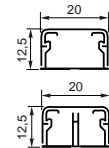

DLP mini csatorna 20 x 12,5 mm

DLP mini csatorna 20 x 12,5 mm

DLP mini csatorna 32 x 12,5 mm és 40 x 12,5 mm

DLP mini csatorna 32 x 12,5 mm és 40 x 12,5 mm

Csom. Kat.szám Mini csatorna

- fehér Hossz: 2,1 m
Anyaga PVC
Fedéllel szállítva
- 120⁽¹⁾ 0300 08 Válaszfal nélkül
- 120⁽¹⁾ 0300 07 Válaszfalal