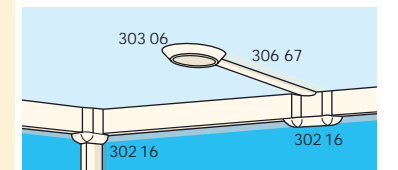

Csatlakozás világítótestekhez

- 10 0303 06 Lámpa rögzítőtálp
- 135⁽¹⁾ 0306 67 Bekötő elem
- Hossz: 3 m
- 135⁽¹⁾ 0306 69 Csatlakozó kábel