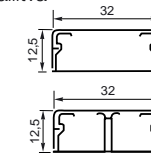

Csom. Kat.szám Mini csatornák

- fehér Hossz: 2,10 m, Fedéllel szállítva
- 80/60⁽¹⁾ 32 x 12,5 | 40 x 12,5
- 80⁽¹⁾ 0300 14 | 0300 20 Válaszfalal
- 0300 15 | Válaszfal nélkül