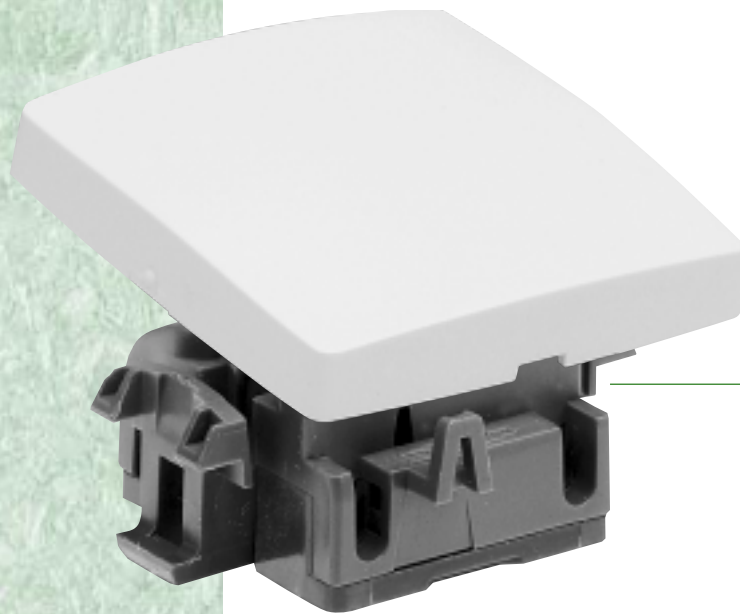

Oteo™ mechanizmusok teljes szabadság

**Az Oteo egy rugalmasan társítható termékcsalád.
Az Oteo mechanizmusok minden kerettel kombinálhatók,
így könnyedén megfelelhet ügyfelei igényeinek.**

**Egy mechanizmus és egy keret = minden
lehetséges kombináció**

**Először válassza ki
a mechanizmust, majd
a szerelésnek megfelelő keretet.**

◉ SZÁMOS MEGOLDÁS

Egyedi és kábelcsatornához történő szereléshez is kínálunk kettős keretet.

A szerelvények egy csoportba történő szerelése tökéletesen esztétikus lesz.

A teljes Oteo termékcsalád kettős keretei vízszintesen és függőlegesen is felszerelhetők. Felújításhoz magától értetődő választás az Oteo.