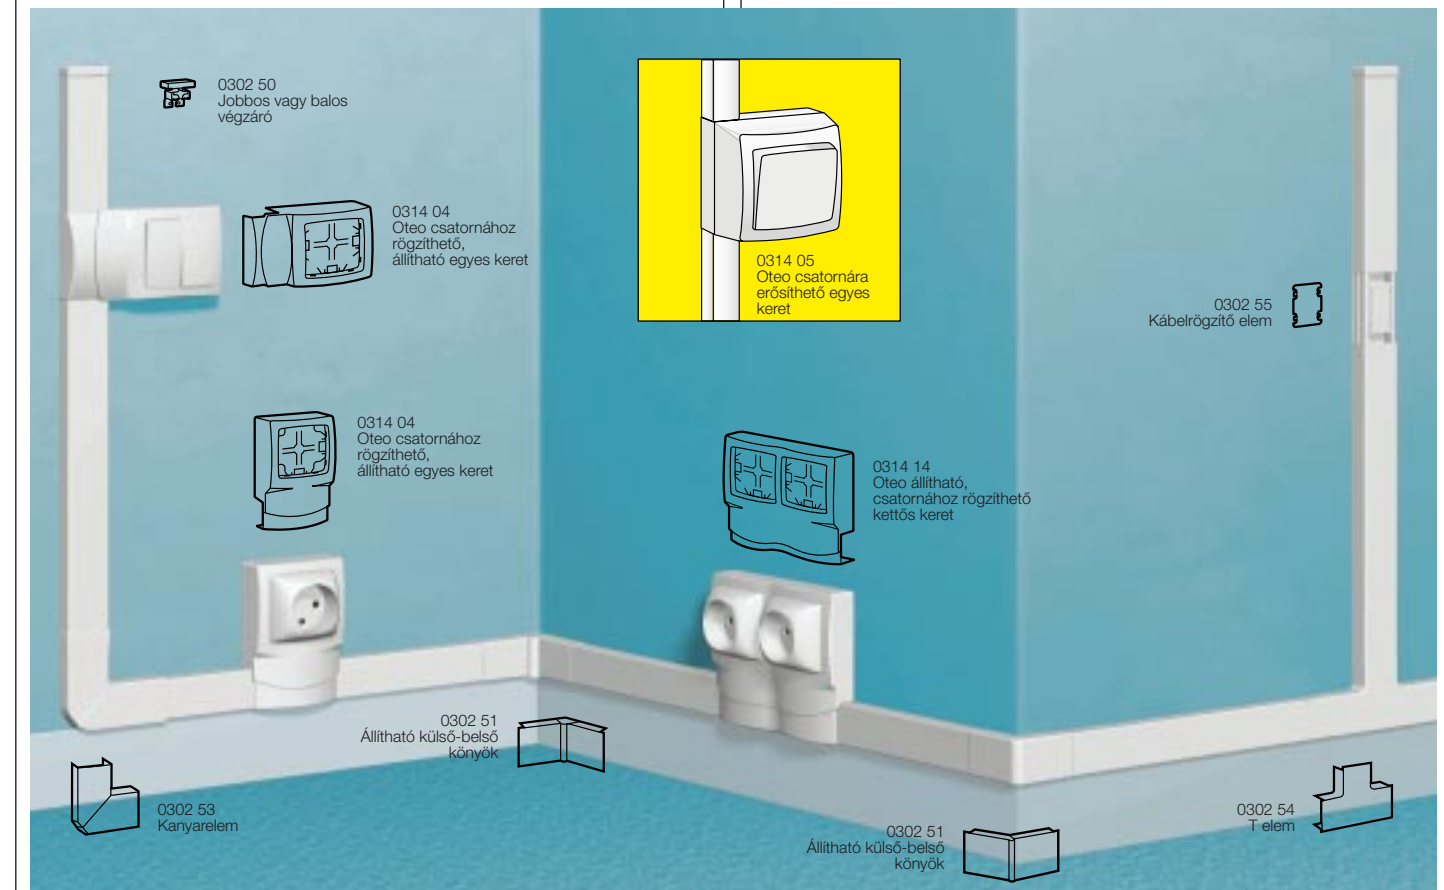

DLP mini csatorna 32 x 12,5 mm és 40 x 12,5 mm

DLP mini csatorna 32 x 12,5 mm és 40 x 12,5 mm

Csom. Kat.szám Mini csatorna

- fehér Hossz: 2,1 m
  Anyaga PVC
  Fedéllel szállítva
- 120⁽¹⁾ 0300 08 Válaszfal nélkül
- 120⁽¹⁾ 0300 07 Válaszfalal

Kiegészítő elemek

- fehér
- 10 0302 20 Végzáró, jobbos vagy balos
- 10 0302 21 Állítható külső-belső könyök
- 10 0302 23 Állítható kanyar elem
- 10 0302 24 T elem
- 150 0302 25 Kábelrögzítő elem

Távtartó

- barna
- 30⁽¹⁾ 0306 77 Hossz: 2,1 m
  300 08/07 kat.számú csatornákhöz padlószegélyre szereléshez

Kötődobozok

- fehér
- 10 0303 16 75x75x35 mm
- **Sorkapocs csatlakozással**
- 20 0312 10 0303 16 kat.számú DLP dobozban és 0920 00/10 ill. 0921 10 kat.számú Plexo dobozokban helyezhető el

Csom. Kat.szám Rögzítőkeretek

- Oteo szerelvényekhez
- Vízszintesen és függőlegesen is használhatók
- 10 0314 04 Állítható, csatornához rögzíthető egyes keret
- 10 0314 14 Állítható, csatornához rögzíthető kettős keret
- 10 0314 05 Csatornára erősíthető egyes keret
- 5 0304 13 **Normál rögzítési távolságú süllyesztett szerelvényekhez**

Csom. Kat.szám Mini csatornák

- fehér Hossz: 2,10 m, Fedéllel szállítva
- 80/60⁽¹⁾ 32 x 12,5 | 40 x 12,5
- 80⁽¹⁾ 0300 14 | 0300 20 Válaszfalal
- 0300 15 | Válaszfal nélkül

Kiegészítő elemek

- 10 0302 50 0302 80 Jobbos vagy balos végzáró
- 10 0302 51 0302 81 Külső-belső könyök
- 10 0302 53 0302 83 Kanyar elem
- 10 0302 54 T elem
- 10 0302 16 0302 16 Elágazó elem
- 120/90 0302 55 0302 65 Kábelrögzítő elem

Távtartó

- barna
- 30⁽¹⁾ 0306 77 Hossz: 2,10 m
  300 15/14/20 kat.számú csatornákhöz padlószegélyre szereléshez

Kötődobozok

- fehér
- 10 0303 16 75 x 75 x 35 mm
- 10 0303 26 110 x 110 x 50 mm
- **Sorkapocs 4 darab 4 mm²-es csatlakozással**
- 20 0312 10 0303 16 kat.számú kötődobozban és 0920 00/10 ill. 0921 10 kat.számú Plexo dobozokban helyezhető el

Csom. Kat.szám Rögzítőkeretek

- Oteo szerelvényekhez
- Vízszintesen és függőlegesen is használhatók
- 10 0314 04 Állítható, csatornához rögzíthető egyes keret
- 10 0314 14 Állítható, csatornához rögzíthető kettős keret
- 10 0314 05 Csatornára erősíthető egyes keret
- 5 0304 13 **Normál rögzítési távolságú süllyesztett szerelvényekhez**

Csatlakozás világítótestekhez

- 10 0303 06 Lámpa rögzítőtálp
- 135⁽¹⁾ 0306 67 Bekötő elem
- Hossz: 3 m
- 135⁽¹⁾ 0306 69 Csatlakozó kábel

(1) Egy gyűjtőcsomagoláshoz számlázott folyóméterhossz (a 2,10 m-es szálakat 2 m-nek számlázzák)

(1) Egy gyűjtőcsomagoláshoz számlázott folyóméterhossz (a 2,10 m-es szálakat 2 m-nek számlázzák)